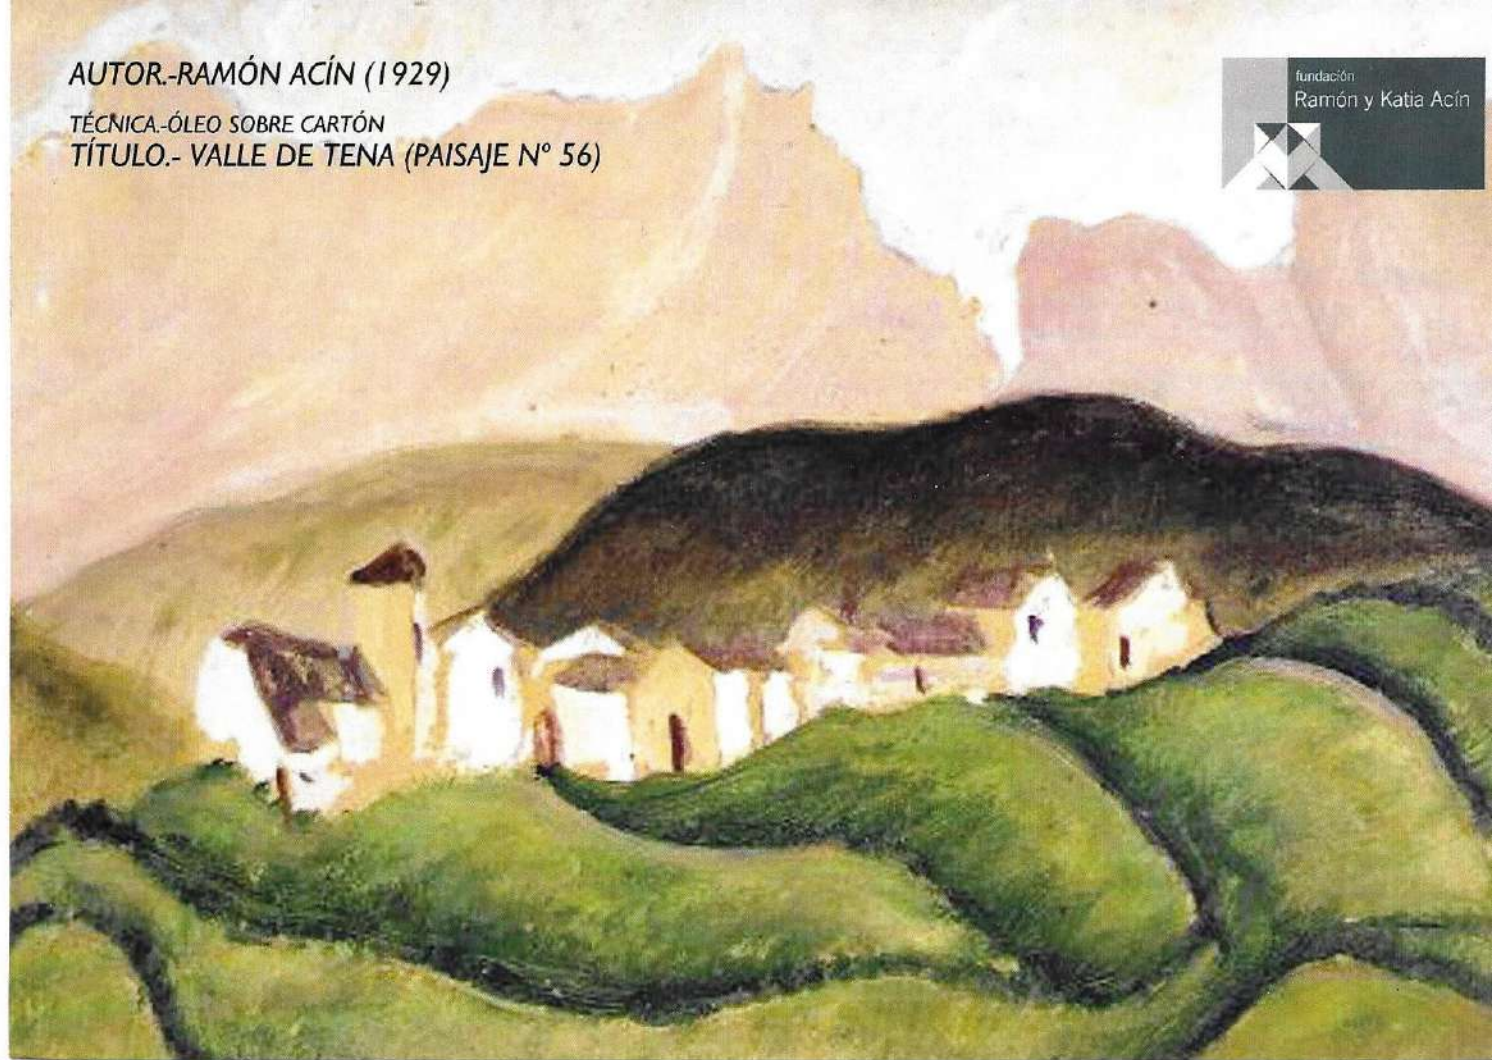

AUTOR.-RAMÓN ACÍN (1929)

TÉCNICA.-ÓLEO SOBRE CARTÓN

TÍTULO.- VALLE DE TENA (PAISAJE N° 56)

fundación  
Ramón y Katia Acín

PUERTO DE LANA MAYOR