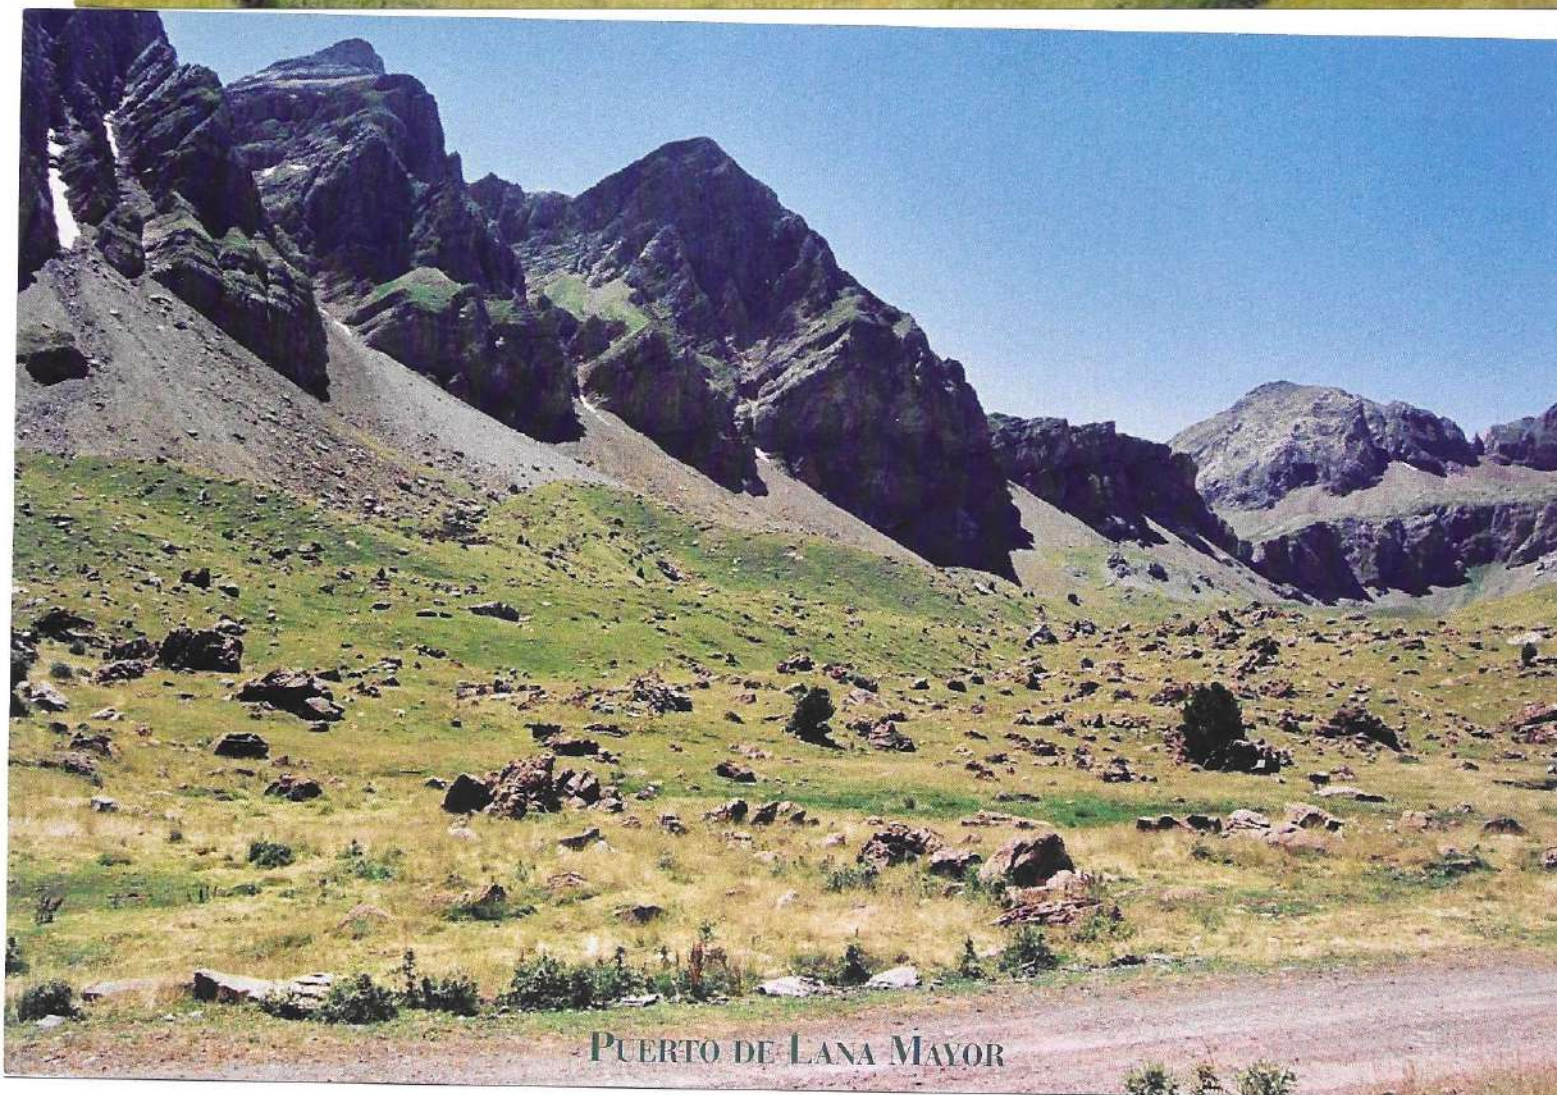

AUTOR.-RAMÓN ACÍN (1929)

TÉCNICA.-ÓLEO SOBRE CARTÓN

TÍTULO.- VALLE DE TENA (PAISAJE N° 56)

fundación  
Ramón y Katia Acín

PUERTO DE LANA MAYOR